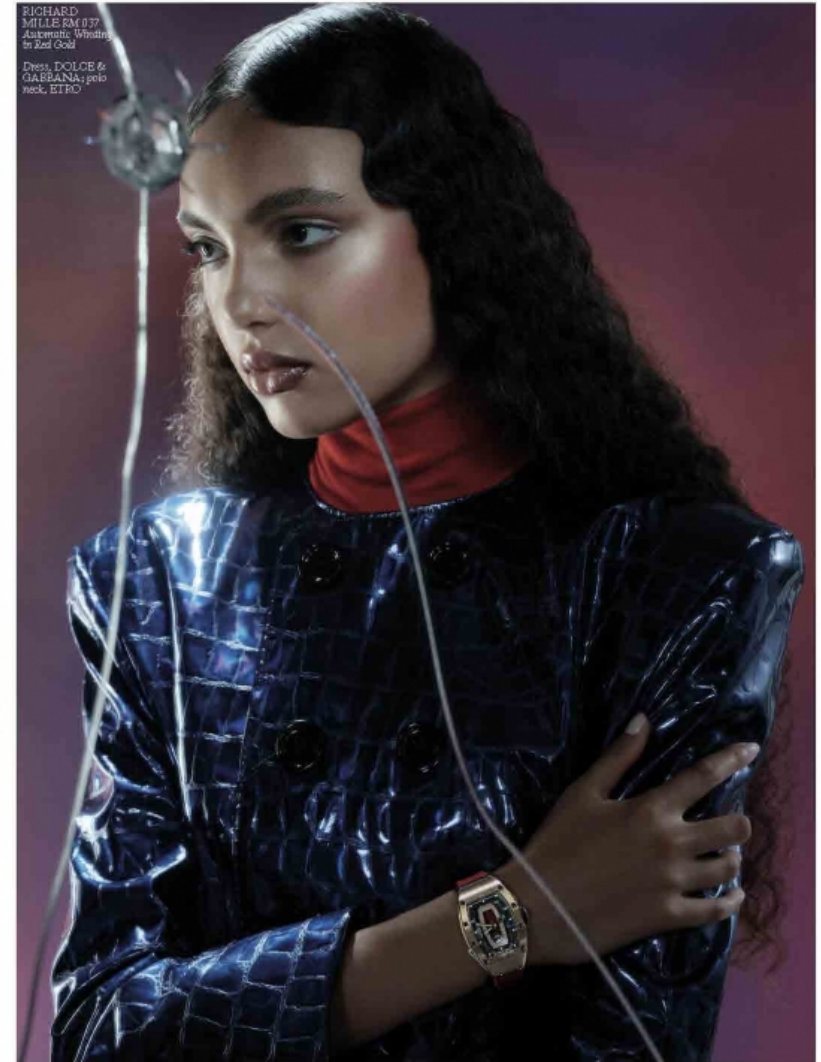

HERENGRACHT 450
1017 CA AMSTERDAM
TELEPHONE +31 (0)6 55 75 11 35
RENATE@RPHMODELMANAGEMENT.NL
RPHMODELMANAGEMENT.NL