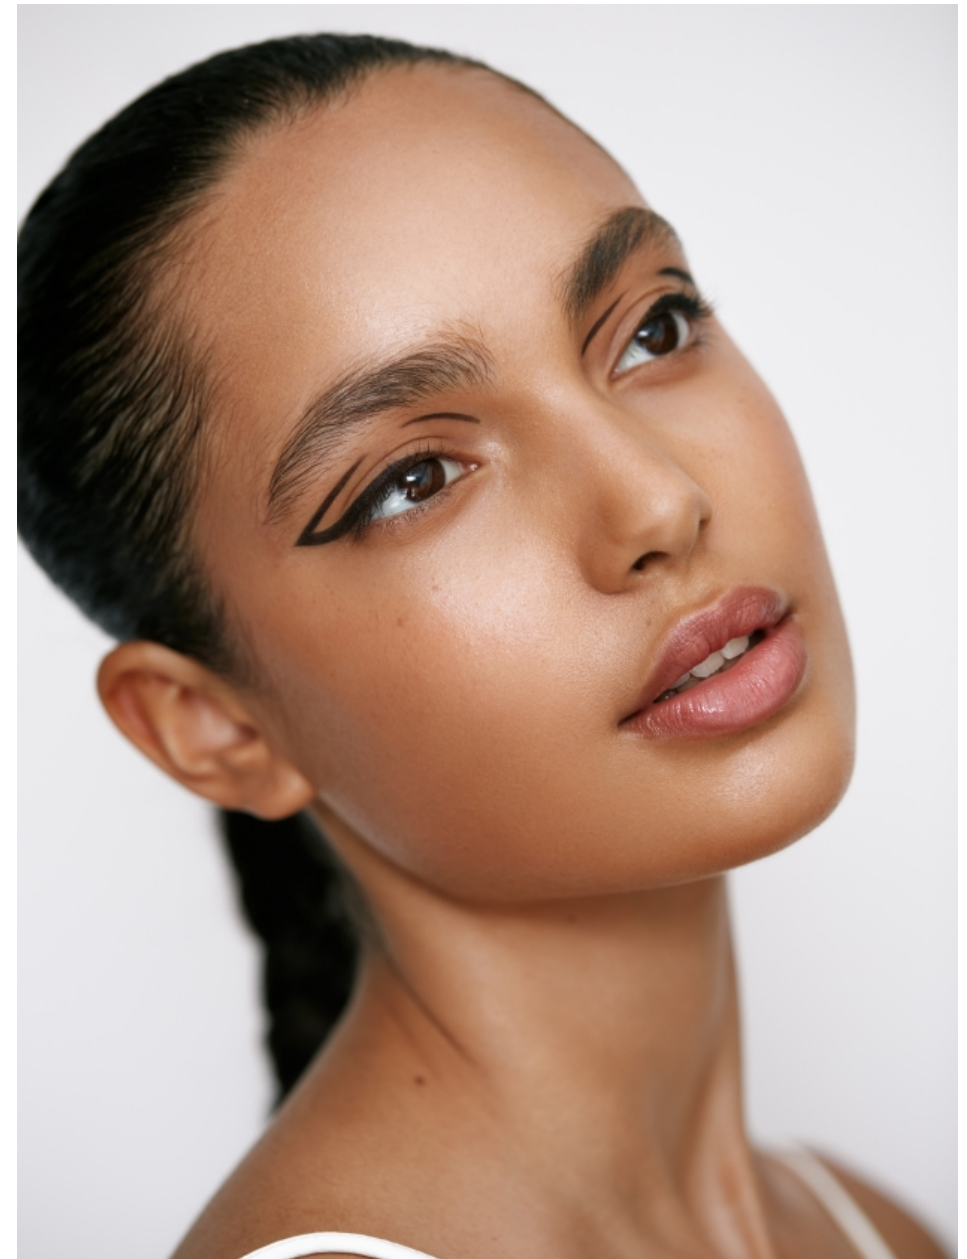

HERENGRACHT 450
1017 CA AMSTERDAM
TELEPHONE +31 (0)6 55 75 11 35
RENATE@RPHMODELMANAGEMENT.NL
RPHMODELMANAGEMENT.NL