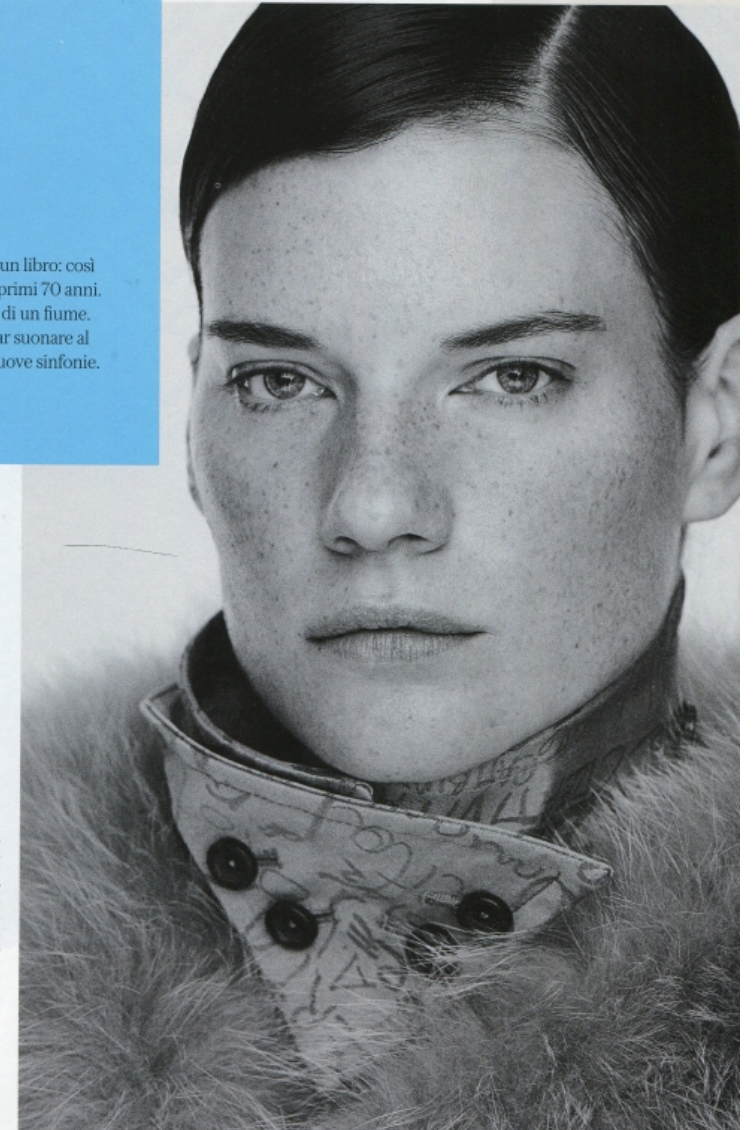

La Forma Dell'Acqua

Una collezione speciale, un libro: così
HERNO festeggia i suoi primi 70 anni.
Una storia nata sulla riva di un fiume.
E che oggi promette di far suonare al
classico impermeabile nuove sinfonie.

di BARBARA AMADASI
foto di ROSI DI STEFANO

Querelle Jansen
@ NY Model
Management:
trench e piumino
a-shape con collo di
pelliccia realizzati
in tessuto jacquard
personalizzato,
Herno 70° Since
1948, Anniversary
Collection A/I 2018-
19. Hair Loris Rocchi
@ Close Up Milano
using L'Oréal Pro.
Make-up Cosetta
Giorgetti @ Close Up
Milano using Urban
Decay Born to Run.
Styling Luca Galasso.